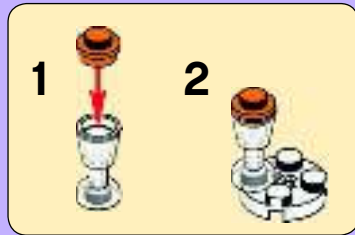

Friends

41035

WARNING:
CHOKING HAZARD.
Toy contains small parts
and a small ball. Not for
children under 3 years.

1

2

3

4

⚠️ **AVERTISSEMENT : RISQUE D'ÉTOUFFEMENT.**
 Le jouet contient des petites pièces ainsi qu'une petite boule.
 Il ne convient pas aux enfants de moins de 3 ans.