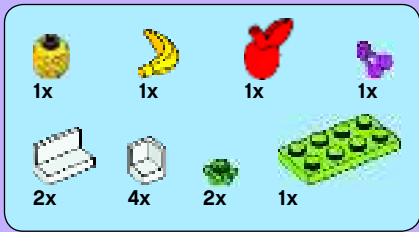

Friends

41035

WARNING:
CHOKING HAZARD.
Toy contains small parts
and a small ball. Not for
children under 3 years.

1

2

3

4

⚠️ **AVERTISSEMENT : RISQUE D'ÉTOUFFEMENT.**
 Le jouet contient des petites pièces ainsi qu'une petite boule.
 Il ne convient pas aux enfants de moins de 3 ans.

⚠️ **ADVERTENCIA: PELIGRO DE ASFIXIA.**
 Juguete que contiene partes pequeñas y una pelota pequeña.
 No recomendado para niños menores de 3 años.

1

1

2

3

4

5

1