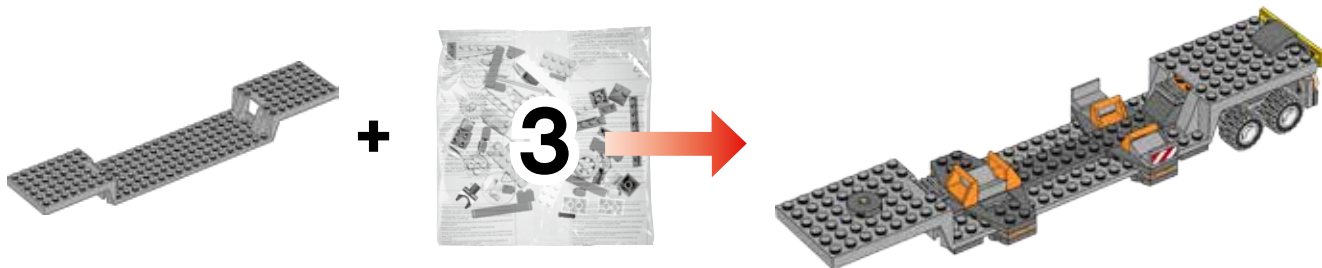

AVERTISSEMENT : RISQUE D'ÉTOUFFEMENT.

Contient des petites pièces. Ne convient pas aux enfants de moins de 3 ans.

ADVERTENCIA: PELIGRO DE ASFIXIA.

No recomendado para niños menores de 3 años. Contiene piezas pequeñas.